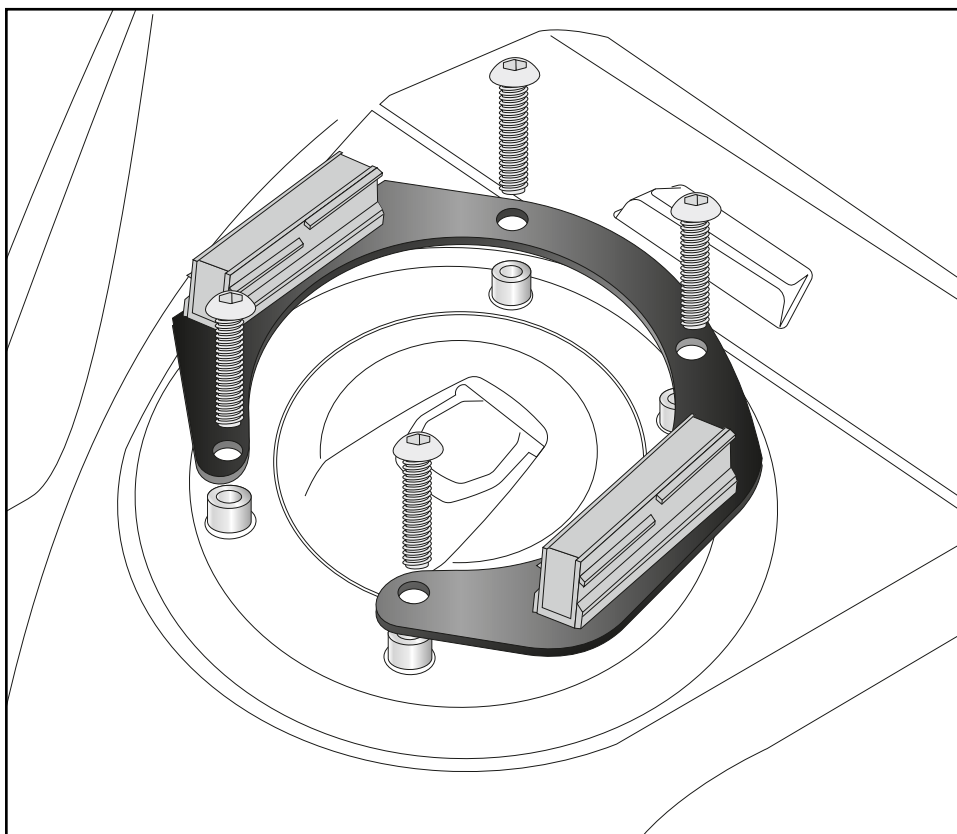

Wichtig / Important:

Beachten Sie die in Ihrem Land geltenden Zulassungsbestimmungen.
Für den Bereich der BRD gilt: Ein Eintrag in die Fahrzeugpapiere ist nicht erforderlich.

Wir empfehlen, die Montage in einer Fachwerkstatt durchführen zu lassen. Bei der Montage, alle zugänglichen Schrauben vorerst nur locker andrehen, sodass eine spannungsfreie Montage gewährleistet wird. Beim Anziehen der Schrauben, Anzugsmomente beachten.

We recommend having the installation carried out in a professional workshop. During installation, tighten all accessible screws loosely at first to ensure tension-free installation. When tightening the screws, observe the tightening torques.

Montageanleitung / Installation Instruction

4 Originalschrauben entfernen,
diese entfallen!
Hülsen $\varnothing 8,4 \times \varnothing 5,3 \times 12$ in die freien
Bohrungen einstellen.
Tankring mit den Linsenschrauben
M5x40 festschrauben.

Remove the 4 original screws,
these are omitted!
Insert spacer $\varnothing 8,4 \times \varnothing 5,3 \times 12$ into
the free holes.
Tighten the tank ring with the
filister head screws M5x40.

Weiteres Zubehör für dieses Modell auf www.hepco-becker.de / More accessories for this model see www.hepco-becker.de

HEPCO&BECKER GmbH | An der Steinmauer 6 | 66955 Pirmasens | Germany | Tel. +49 6331 1453100 | Fax: +49 6331 1453 120 | Mail: vertrieb@hepco-becker.de